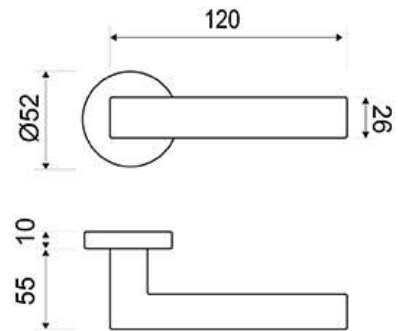

MODELO

SVR358

DESCRIPCIÓN

JUEGO MANIVELA CON ROSETA REDONDA

REFERENCIA	ACABADOS	EAN13
SVR358INOX	INOX	8435496115075

CARÁCTERÍSTICAS GENERALES

Tipo de producto :	MANIVELAS
Referencia :	SVR358
Marca :	JANDEL INOX
Material principal :	INOX