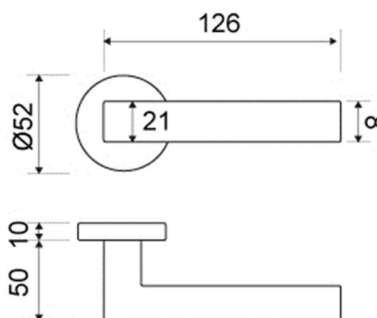

**MODELO**
**SV-R650**

**DESCRIPCIÓN**

JUEGO MANIVELA CON ROSETA REDONDA

REFERENCIA	ACABADOS	EAN13
SVR650CRST	CROMO SATINADO	8435496100736
SVR650CROM	CROMO BRILLO	8435496100712
SVR650NSAT	NÍQUEL SATINADO	8435496100729

**CARÁCTERÍSTICAS GENERALES**

Tipo de producto :	MANIVELAS
Referencia :	SVR650
Marca :	JANDEL ORIGINAL
Material principal :	ZAMAK

**RECOMENDACIONES DE USO Y MANTENIMIENTO**

La limpieza debe efectuarse con un paño ligeramente humedecido con agua (sin disolventes ni productos abrasivos)