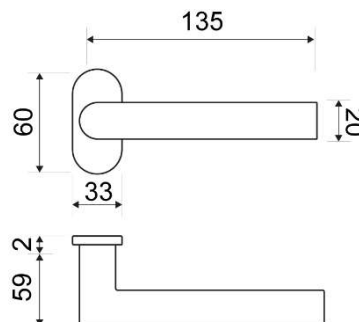

MODELO

SVX302

DESCRIPCIÓN

JUEGO MANIVELA CON ROSETA OVAL

REFERENCIA	ACABADOS	EAN13
SVX302INOX	INOX	8435496103973

CARÁCTERÍSTICAS GENERALES

Tipo de producto :	MANIVELA
Referencia :	SVX302
Marca :	JANDEL INOX
Material principal :	INOX