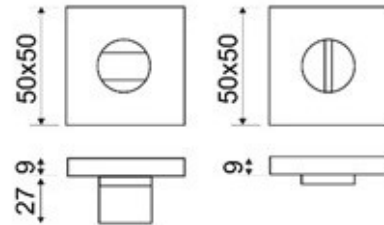

MODELO

SV0347

DESCRIPCIÓN

SET WC 50X50MM CON ROSETA CUADRADA

REFERENCIA	ACABADOS	EAN13
SV0347INOX	INOX	8435496104161

CARÁCTERÍSTICAS GENERALES

Tipo de producto :	COMPLEMENTOS
Referencia :	SV0347
Marca :	JANDEL INOX
Material principal :	INOX