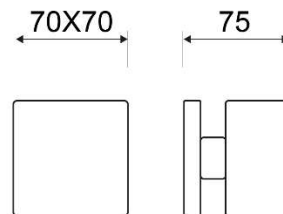

MODELO
SV170P

DESCRIPCIÓN

POMO PUERTA CUADRADO

REFERENCIA	ACABADOS	EAN13
SV170PINOX	INOX	8435496103751
SV170PNEGR	NEGRO	8435496110971

CARÁCTERÍSTICAS GENERALES

Tipo de producto :	POMOS
Referencia :	SV170P
Marca :	JANDEL INOX
Material principal :	INOX