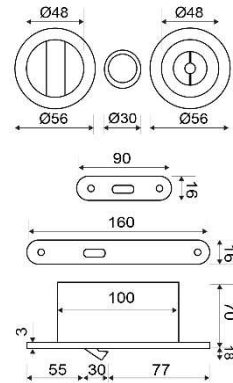

MODELO

SV8510

DESCRIPCIÓN

KIT ACERO INOX CON CONDENA

REFERENCIA	ACABADOS	EAN13
SV8510INOX	INOX	8435496102204

CARÁCTERÍSTICAS GENERALES

Tipo de producto :	COMPLEMENTO
Referencia :	SV8510
Marca :	JANDEL INOX
Material principal :	INOX