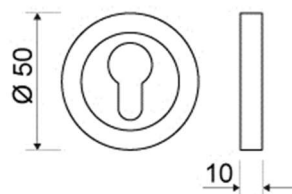

**MODELO**
**SVB304**

**DESCRIPCIÓN**

ROSETA REDONDA CON BOCALLAVE TIPO PERA

REFERENCIA	ACABADOS	EAN13
SVB304BLAN	BLANCO	8435496112272
SVB304INOX	INOX	8435496100606
SVB304NEGR	NEGRO	8435496105489
SVB304PVLM	PVD LATON MATE	8435496115242