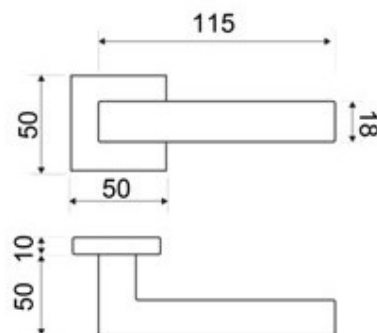

MODELO
SVC200

DESCRIPCIÓN

JUEGOS MANIVELA CON ROSETACUADRADA

REFERENCIA	ACABADOS	EAN13
SVC200NEGR	NEGRO	8435496111039
SVC200NSAT	NÍQUEL SATINADO	8436540588937

CARÁCTERÍSTICAS GENERALES

Tipo de producto :	MANIVELA
Referencia :	SVC200
Marca :	JANDEL EQUAL
Material principal :	ALUMINIO