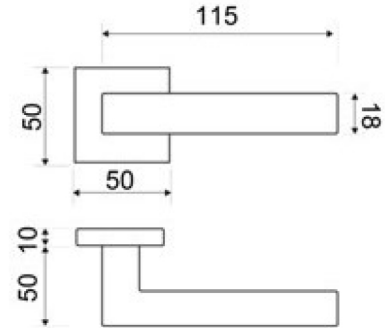

**MODELO**
**SVC200**

**DESCRIPCIÓN**
**JUEGOS MANIVELA CON ROSETACUADRADA**
**REFERENCIA**
**ACABADOS**
**EAN13**

SVC200NEGR

NEGRO

8435496111039

SVC200NSAT

NÍQUEL SATINADO

8436540588937

**CARÁCTERÍSTICAS GENERALES**

Tipo de producto :

MANIVELA

Referencia :

SVC200

Marca :

JANDEL EQUAL

Material principal :