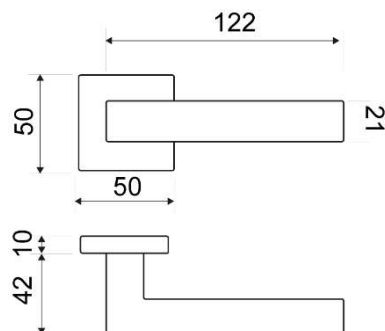

MODELO
SVC400

DESCRIPCIÓN

JUEGO CON ROSETA CUADRADA

REFERENCIA	ACABADOS	EAN13
SVC400ANTR	ANTRACITA	8435496119561
SVC400BLAN	BLANCO	8435496105045
SVC400LMAT	LATÓN MATE	8435496109524
SVC400NEGR	NEGRO	8435496103454
SVC400NSAT	NÍQUEL SATINADO	8435496100286
SVC400NSNB	NÍQ. SATINADO/NÍQ. BRILLO	8436540588920

CARÁCTERÍSTICAS GENERALES

Tipo de producto :	MANIVELA
Referencia :	SVC400
Marca :	JANDEL EQUAL
Material principal :	ALUMINIO

RECOMENDACIONES DE USO Y MANTENIMIENTO

La limpieza debe efectuarse con un paño ligeramente humedecido con agua (sin disolventes ni productos abrasivos)