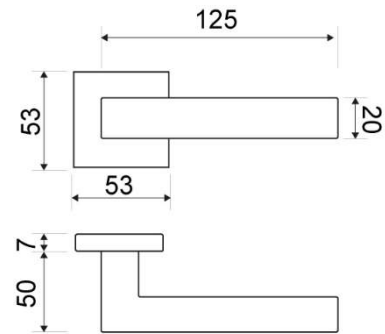

MODELO

SVC413

DESCRIPCIÓN

JUEGO MANILLA ROSETA CUADRADA

REFERENCIA	ACABADOS	EAN13
SVC413INOX	INOX	8435496119509

CARÁCTERÍSTICAS GENERALES

Tipo de producto :	MANIVELA
Referencia :	SVC413
Marca :	JANDEL INOX
Material principal :	INOX