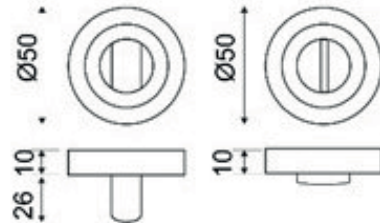

## DESCRIPCIÓN

SET WC 50MM C/ ROSETA REDONDA

REFERENCIA	ACABADOS	EAN13
SVCR50ANTC	ANTICATC	8435496108633
SVCR50BLAN	BLANCC	8435496105205
SVCR50CING	CUERO INGLÉS	8435496103607
SVCR50CMAT	CUERO	8435496103614
SVCR50CROM	CROMO BRILLO	8435496102167
SVCR50CRST	CROMO SATINADC	8435496102150
SVCR50LMAT	LATÓN MATE	8435496103591
SVCR50NEGR	NEGRO	8435496103584
SVCR50NSAT	NÍQUEL SATINADC	8436540589057
SVCR50NSNE	N.SAT/NÍQ.BRILL	8435496113323
SVCR50PLAT	PLATA	8435496108626
SVCR50PLDC	PULIDO	8435496103621

## CARÁCTERÍSTICAS GENERALES

Tipo de producto :	COMPLEMENTOS
Referencia :	SVCR50
Marca :	JANDEL
Material principal :	ZAMAK