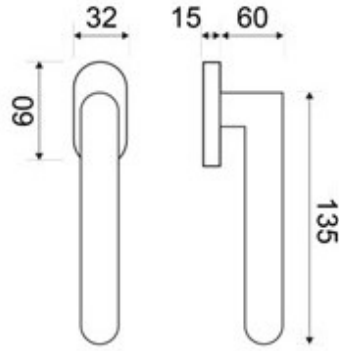

MODELO

SVG336

DESCRIPCIÓN

MANIVELA GRISAN OSCIOBATIENTE INOX

REFERENCIA	ACABADOS	EAN13
SVG336INOX	INOX	8435496104017

CARÁCTERÍSTICAS GENERALES

Tipo de producto:	MANIVELA GRISAN
Referencia:	SVG336
Marca:	JANDEL INOX
Material principal:	INOX