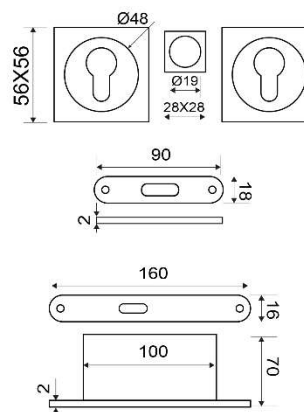

MODELO

SVKITBC

DESCRIPCIÓN

KIT CUADRADO CON BOCALLAVE PERA + BOMBILLO + LLAVES DE SERRETA

REFERENCIA	ACABADOS	EAN13
SVKITBC-CB	CROMO BRILLO	8435496111770
SVKITBC-CS	CROMO SATINADO	8435496111787
SVKITBC-NE	NEGRO	8435496111794
SVKITBC-NS	NIQUEL SATINADO	8435496109678