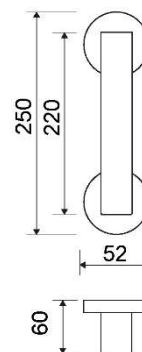

MODELO
SVM200

DESCRIPCIÓN

MANILLON CON ROSETA REDONDA

REFERENCIA	ACABADOS	EAN13
SVM200BLAN	BLANCO	8435496105854
SVM200LMAT	LATÓN MATE	8435496117628
SVM200NEGR	NEGRO	8435496102754
SVM200NSAT	NÍQUEL SATINADO	8436540589132
SVM200NSNB	NÍQUEL SATINADO / NÍQUEL BRILLO	8435496109234