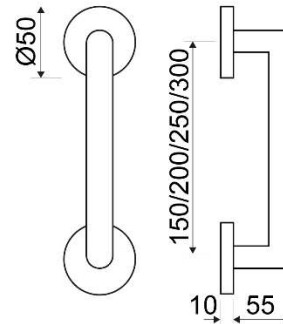

**MODELO**
**SVM302**

**DESCRIPCIÓN**

MANILLON CON ROSETA, VER LAS OPCIONES EN LAS QUE PUEDEN ESTAR LOS CENTROS

REFERENCIA	ACABADOS	EAN13
SVM3020150	INOX	8435496104253
SVM3020200	INOX	8435496100996
SVM302NE02	NEGRO	8435496114504
SVM3020250	INOX	8435496101009
SVM3020300	INOX	8435496101016

**CARÁCTERÍSTICAS GENERALES**

Tipo de producto :	MANILLON
Referencia :	SVM302
Marca :	JANDEL INOX
Material principal :	INOX

**RECOMENDACIONES DE USO Y MANTENIMIENTO**

La limpieza debe efectuarse con un paño ligeramente humedecido con agua (sin disolventes ni productos abrasivos)