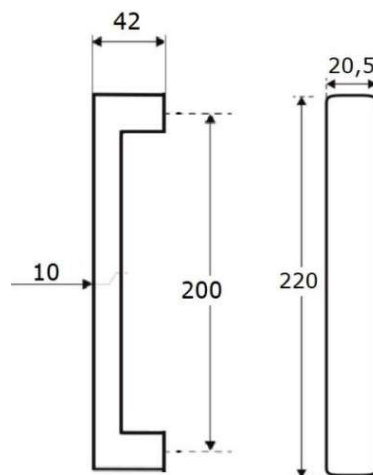

MODELO
SVM335

DESCRIPCIÓN

MANILLON SLIK

REFERENCIA	ACABADOS	EAN13
SVM335ANTR	ANTRACITA	8435496123452
SVM335BLAN	BLANCO	8435496105052
SVM335CROM	CROMO BRILLO	8435496105236
SVM335CRST	CROMO SATINADO	8435496104871
SVM335LMAT	LATON MATE	8435496117642
SVM335NEGR	NEGRO	8435496103478
SVM335NSAT	NIQUEL SATINADO	8435496103485

CARÁCTERÍSTICAS GENERALES

Tipo de producto :	MANILLON
Referencia :	SVM335
Marca :	JANDEL EQUAL
Material principal :	ALUMINIO

RECOMENDACIONES DE USO Y MANTENIMIENTO

La limpieza debe efectuarse con un paño ligeramente humedecido con agua (sin disolventes ni productos abrasivos)