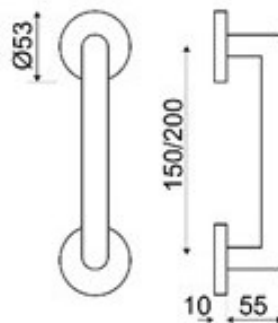

MODELO
SVM338

DESCRIPCIÓN

MANILLON CON ROSETA REDONDA - VER MEDIDAS JUNTO ACABADO

REFERENCIA	ACABADOS	EAN13
SVM3380150	150MM INOX	8435496104239
SVM3380200	200MM INOX	8435496104246
SVM338NE02	200MM NEGRO	8435496114511

CARÁCTERÍSTICAS GENERALES

Tipo de producto :	MANILLONES
Referencia :	SVM338
Marca :	JANDEL INOX
Material principal :	INOX

RECOMENDACIONES DE USO Y MANTENIMIENTO

La limpieza debe efectuarse con un paño ligeramente humedecido con agua (sin disolventes ni productos abrasivos)