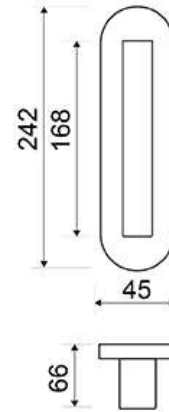

MODELO
SVMP32

DESCRIPCIÓN

MANILLON CON PLACA

REFERENCIA	ACABADOS	EAN13
SVMP32INOX	INOX	8435496103898
SVMP32NEGR	NEGRO	8435496114559
SVMP32PVLM	PVD LATÓN MATE	8435496129362

CARÁCTERÍSTICAS GENERALES

Tipo de producto :	MANILLON
Referencia :	SVMP32
Marca :	JANDEL INOX
Material principal :	INOX