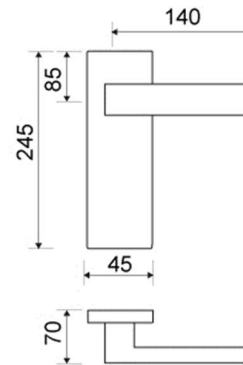

**MODELO**
**SVP302**

**DESCRIPCIÓN**

JUEGO MANIVELA CON PLACA

REFERENCIA	ACABADOS	EAN13
SVP302INOX	INOX	8435496101030
SVP302NEGR	NEGRO	8435496114498

**CARÁCTERÍSTICAS GENERALES**

Tipo de producto :	MANIVELAS
Referencia :	SVP302
Marca :	JANDEL INOX
Material principal :	INOX