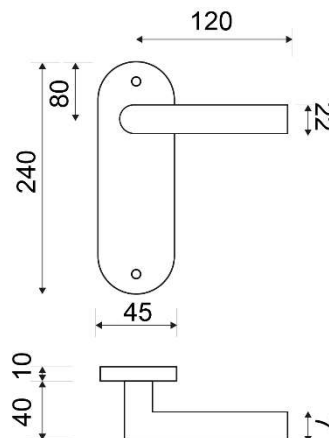

MODELO
SVP850

DESCRIPCIÓN

JUEGO MANIVELA CON PLACA

REFERENCIA	ACABADOS	EAN13
SVP850ANTR	ANTRACITA	8435496123469
SVP850LMAT	LATON MATE	8435496117666
SVP850NEGR	NEGRO	8435496114795
SVP850NSAT	NIQUEL SATINADO	8435496114405

CARÁCTERÍSTICAS GENERALES

Tipo de producto :	MANIVELA
Referencia :	SVP850
Marca :	JANDEL EQUAL
Material principal :	ALUMINIO

RECOMENDACIONES DE USO Y MANTENIMIENTO

La limpieza debe efectuarse con un paño ligeramente humedecido con agua (sin disolventes ni productos abrasivos)