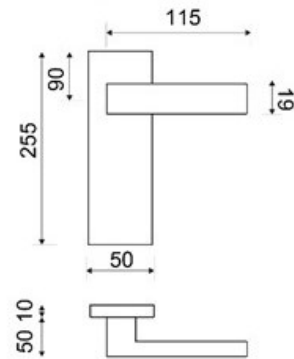

MODELO

SVPC20

DESCRIPCIÓN

JUEGO MANIVELA CON PLACA

REFERENCIA	ACABADOS	EAN13
SVPC20NEGR	NEGRO	8435496114917
SVPC20NSAT	NÍQUEL SATINADO	8435496105496

CARÁCTERÍSTICAS GENERALES

Tipo de producto :	MANIVELA
Referencia :	SVPC20
Marca :	JANDEL EQUAL
Material principal :	ALUMINIO