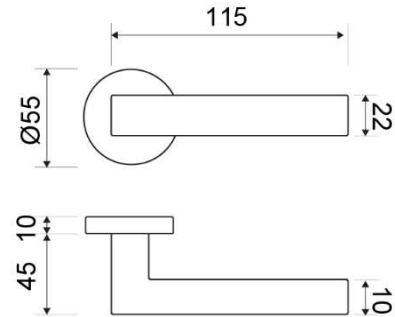

MODELO

SVR250

DESCRIPCIÓN

JUEGO MANIVELA CON ROSETA

REFERENCIA	ACABADOS	EAN13
SVR250NSNB	NIQUEL SATINADO/NIQUEL BRILLO	8436540588890

CARÁCTERÍSTICAS GENERALES

Tipo de producto :	MANIVELAS
Referencia :	SVR250
Marca :	JANDEL EQUAL
Material principal :	ALUMINIO