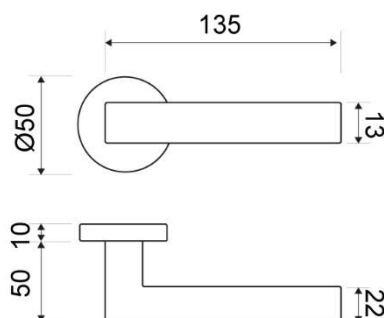

**MODELO**
**SVR258**

**DESCRIPCIÓN**

JUEGO MANIVELA CON ROSETA REDONDA

REFERENCIA	ACABADOS	EAN13
SVR258INOX	INOX	8435496117567

**CARÁCTERÍSTICAS GENERALES**

Tipo de producto :	MANIVELA
Referencia :	SVR258
Marca :	JANDEL INOX
Material principal :	INOX