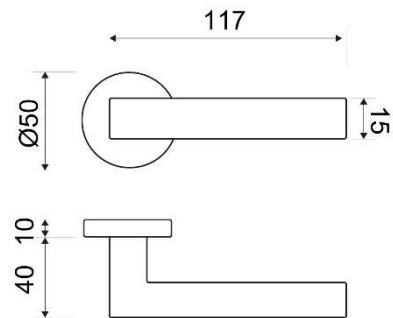

MODELO

SVR300

DESCRIPCIÓN

JUEGO MANIVELA CON ROSETA REDONDA

REFERENCIA	ACABADOS	EAN13
SVR300NSAT	NÍQUEL SATINADO	8436540588906

CARÁCTERÍSTICAS GENERALES

Tipo de producto :	MANIVELA
Referencia :	SVR300
Marca :	JANDEL EQUAL
Material principal :	ALUMINIO