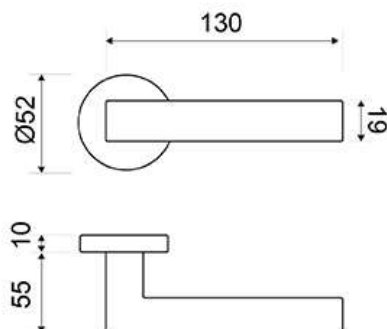

MODELO
SVR338

DESCRIPCIÓN

JUEGO MANIVELA CON ROSETA REDONDA

REFERENCIA	ACABADOS	EAN13
SVR338INOX	INOX	8435496104062
SVR338NEGR	NEGRO	8435496114474
SVR338PVLM	PVD LATÓN MATE	8435496115235

CARÁCTERÍSTICAS GENERALES

Tipo de producto :	MANIVELA
Referencia :	SVR338
Marca :	JANDEL (Serie inox)
Material principal :	INOX

RECOMENDACIONES DE USO Y MANTENIMIENTO

La limpieza debe efectuarse con un paño ligeramente humedecido con agua (sin disolventes ni productos abrasivos)