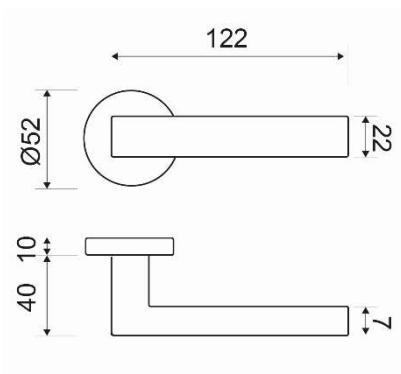

MODELO
SVR850

DESCRIPCIÓN

JUEGO MANIVELA CON ROSETA REDONDA

REFERENCIA	ACABADOS	EAN13
SVR850ANTR	ANTRACITA	8435496119547
SVR850LMAT	LATÓN MATE	8435496117659
SVR850NEGR	NEGRO	8435496113743
SVR850NSAT	NÍQUEL SATINADO	8435496101153

CARÁCTERÍSTICAS GENERALES

Tipo de producto :	MANIVELAS
Referencia :	SVR850
Marca :	JANDEL EQUAL
Material principal :	ALUMINIO

RECOMENDACIONES DE USO Y MANTENIMIENTO

La limpieza debe efectuarse con un paño ligeramente humedecido con agua (sin disolventes ni productos abrasivos)